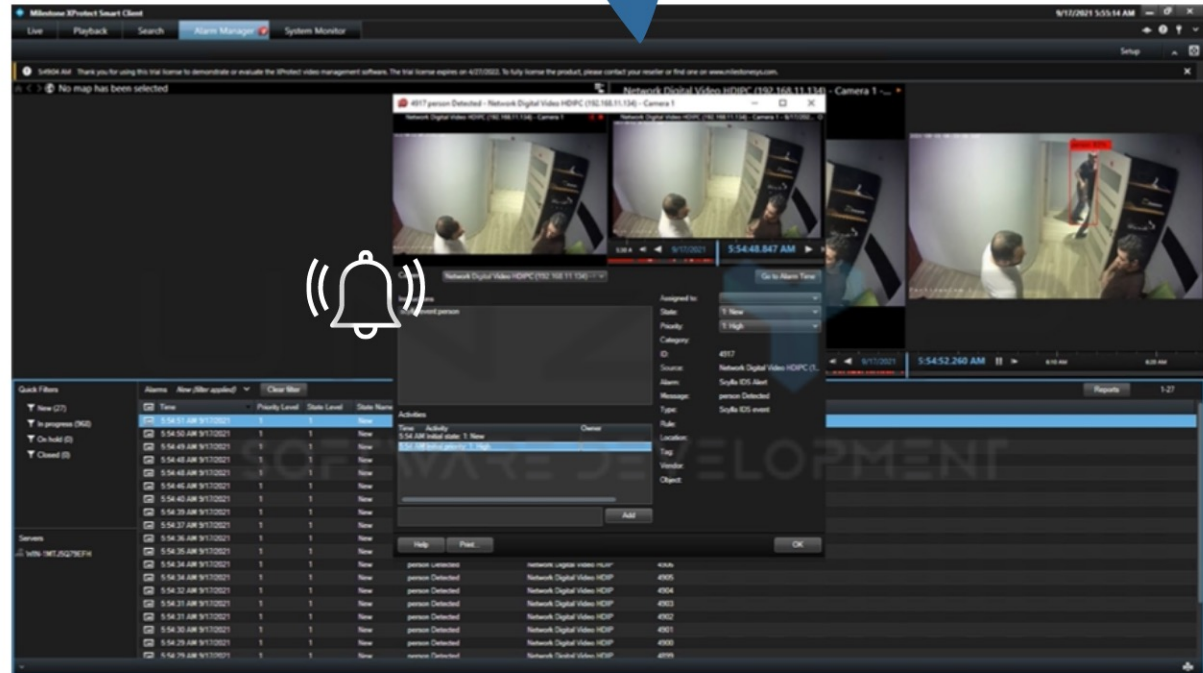

Detail Kerja Perangkat