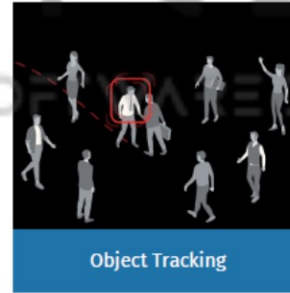

SMART CAMERA DETECTOR

Teknologi “zooming and tracking” yang dipatenkan yang digunakannya meningkatkan kemampuan penuh unit pengawasan sehingga menambah kemampuan perlindungan.

Memberdayakan keamanan dengan solusi AI generasi berikutnya. Dan dengan mempertimbangkan setiap produk baru, kami berusaha membuat keamanan lebih mudah diakses .