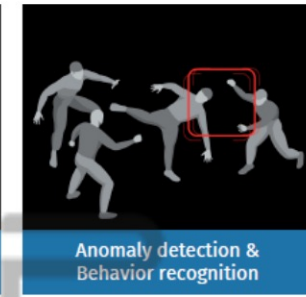

SMART CAMERA DETECTOR

UNZY P

SMART CAMERA DETECTOR

Teknologi “zooming and tracking” yang dipatenkan yang digunakannya meningkatkan kemampuan penuh unit pengawasan sehingga menambah kemampuan perlindungan.

Memberdayakan keamanan dengan solusi AI generasi berikutnya. Dan dengan mempertimbangkan setiap produk baru, kami berusaha membuat keamanan lebih mudah diakses .

Sistem deteksi ancaman modern bertenaga AI modular yang meningkatkan kegiatan operasional tim keamanan di lima bidang utama :

- Deteksi Objek
- Deteksi Anomali dan Pengenalan Perilaku
- Plat kendaraan
- Deteksi Intrusi dan Perlindungan Perimeter
- Keamanan Drone

SMART CAMERA DETECTOR

Security Solution

SMART CAMERA DETECTOR

Mengatur waktu deteksi dari saat menggambar senjata (berdasarkan deteksi gerakan) hingga waktu laporan deteksi. Dalam beberapa kasus, target uji akan bergerak dengan senjata diarahkan ke arah tertentu dengan menjaga jarak dari kamera dan kondisi lainnya tetap konstan.

Apa yang membuat Sistem Pengenalan Perilaku & Deteksi Anomali terdepan :

- Deteksi real-time dari perkelahian dan perilaku konsumen yang tidak wajar yang dapat mengakibatkan pengutulan
- Deteksi anomali lingkungan, seperti asap dan api
- Solusi terpusat yang mampu menangani beberapa aliran kamera secara bersamaan
- Ekspektasi perangkat keras, termasuk kamera dan server, kali lebih rendah dibandingkan dengan solusi serupa di pasar
- Algoritme pembelajaran mesin dan AI yang meningkatkan diri sendiri yang bekerja secara mandiri 24/7