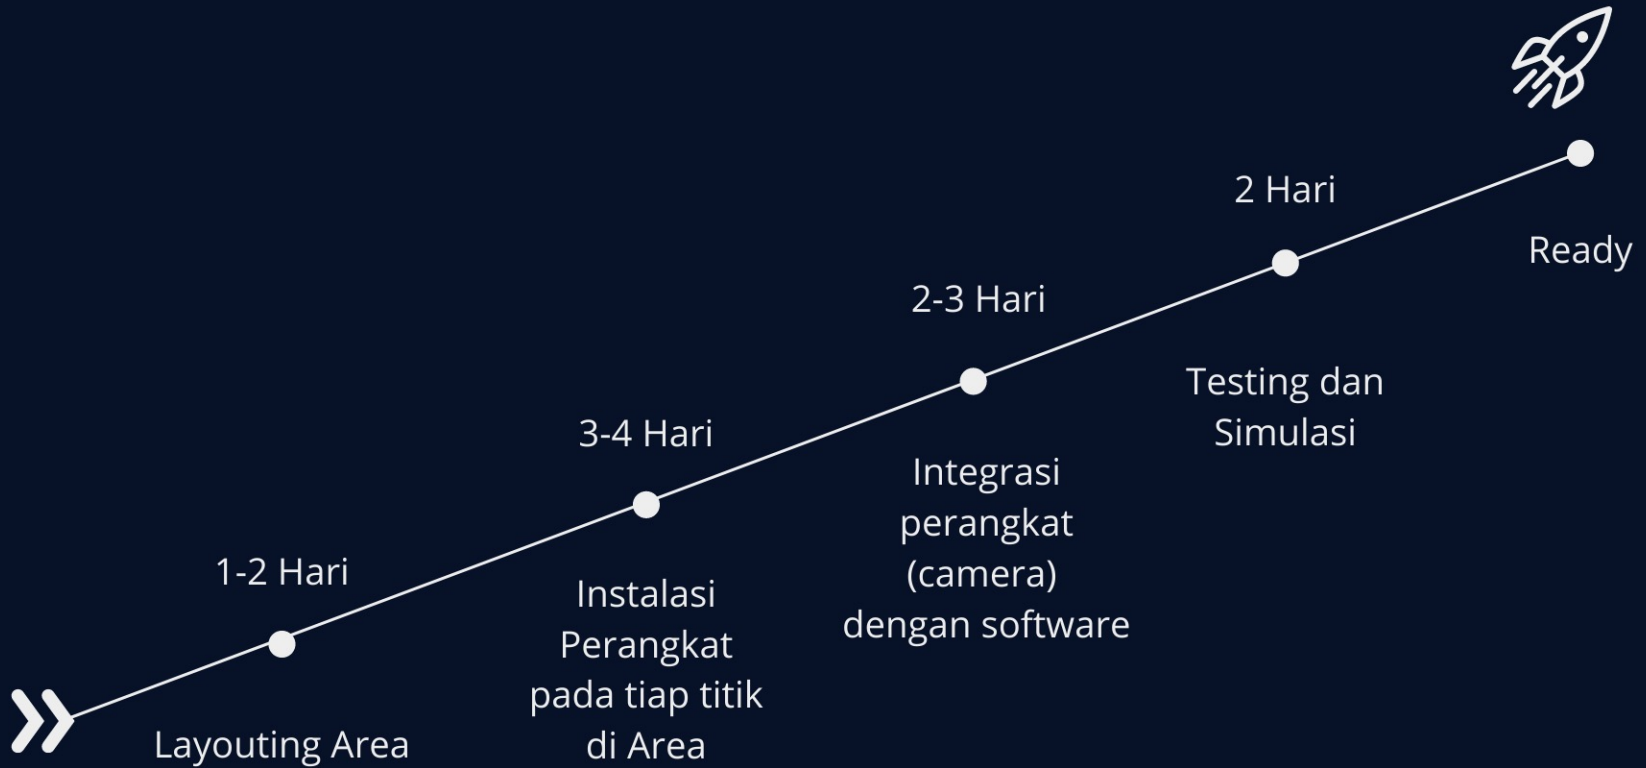

Timeline

*Estimasi waktu berikut adalah estimasi pemasangan pada masing-masing Area