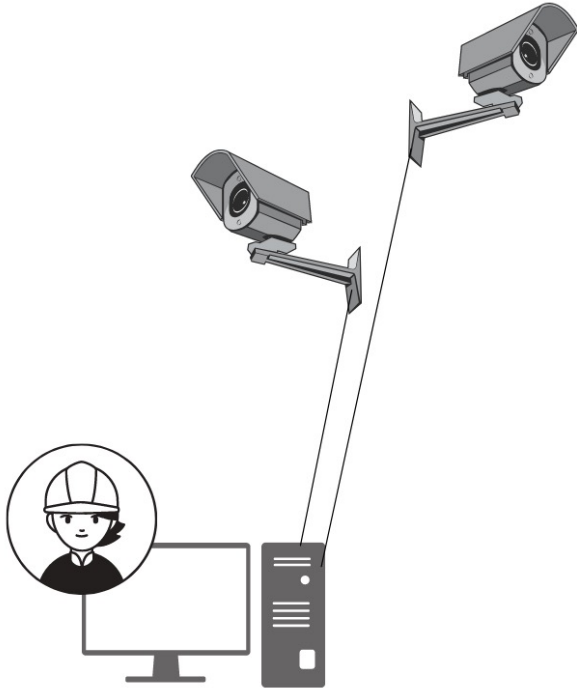

Simulasi Kalkulasi Biaya

Investasi per-Toko

1 PC	IDR 10.250.000
2 Lisensi Kamera	IDR 7.250.000
1 Switch	<u>IDR 1.000.000</u>
Total Paket Perangkat	IDR 18.500.000
Instalasi	<u>IDR 2.000.000</u>
Total Investasi untuk 1 Toko	IDR 20.500.000

Catatan: Lisensi disesuaikan dengan jumlah kamera yang dibutuhkan dan lisensi untuk **per-Tahun. Untuk biaya investasi penambahan lisensi bisa melihat referensi dari slide sebelumnya.*