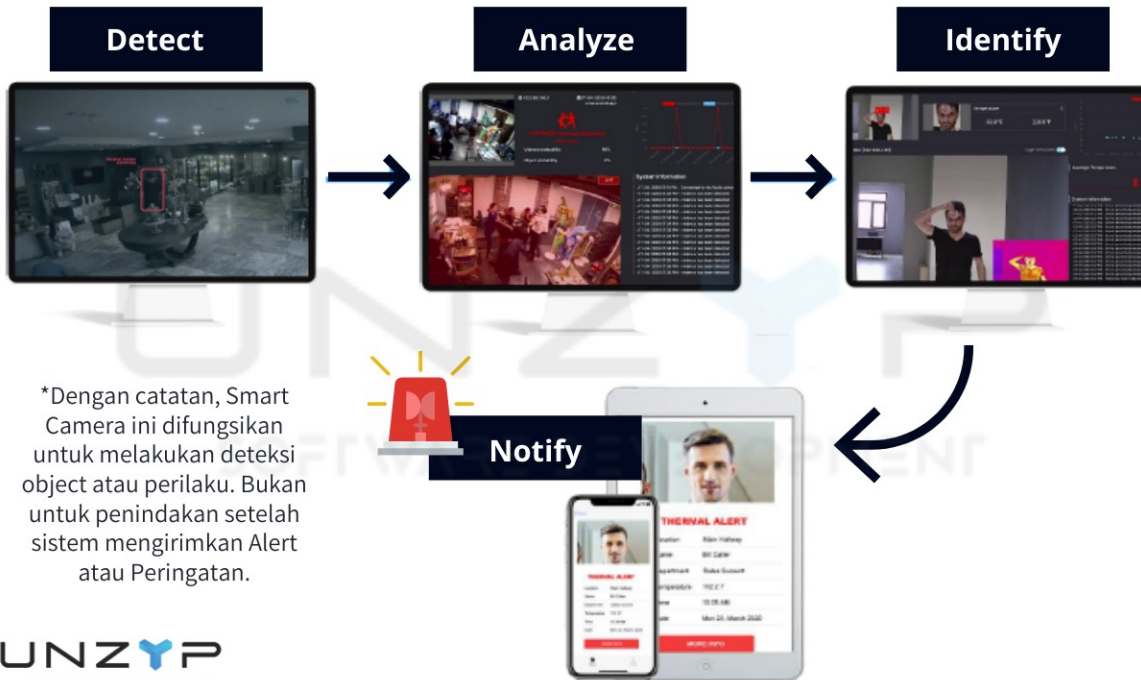

- Deteksi Objek
- Deteksi Anomali dan Pengenalan Perilaku
- Plat kendaraan
- Deteksi Intrusi dan Perlindungan Perimeter
- Keamanan Drone

SMART CAMERA DETECTOR

Security Solution

SMART CAMERA DETECTOR

Mengatur waktu deteksi dari saat menggambar senjata (berdasarkan deteksi gerakan) hingga waktu laporan deteksi. Dalam beberapa kasus, target uji akan bergerak dengan senjata diarahkan ke arah tertentu dengan menjaga jarak dari kamera dan kondisi lainnya tetap konstan.

Apa yang membuat Sistem Pengenalan Perilaku & Deteksi Anomali terdepan :

- Deteksi real-time dari perkelahian dan perilaku konsumen yang tidak wajar yang dapat mengakibatkan pengutulan
- Deteksi anomali lingkungan, seperti asap dan api
- Solusi terpusat yang mampu menangani beberapa aliran kamera secara bersamaan
- Ekspektasi perangkat keras, termasuk kamera dan server, kali lebih rendah dibandingkan dengan solusi serupa di pasar
- Algoritme pembelajaran mesin dan AI yang meningkatkan diri sendiri yang bekerja secara mandiri 24/7