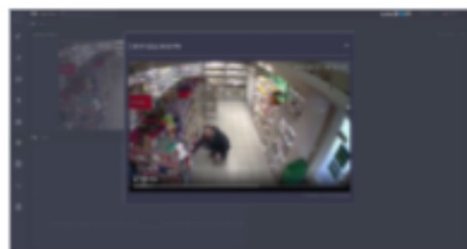

Apabila ada aktivitas yang mencurigakan seperti pencurian, system akan langsung memberikan notifikasi alert ke kasir dan petugas

Notifikasi via Desktop dan Mobile beserta bukti