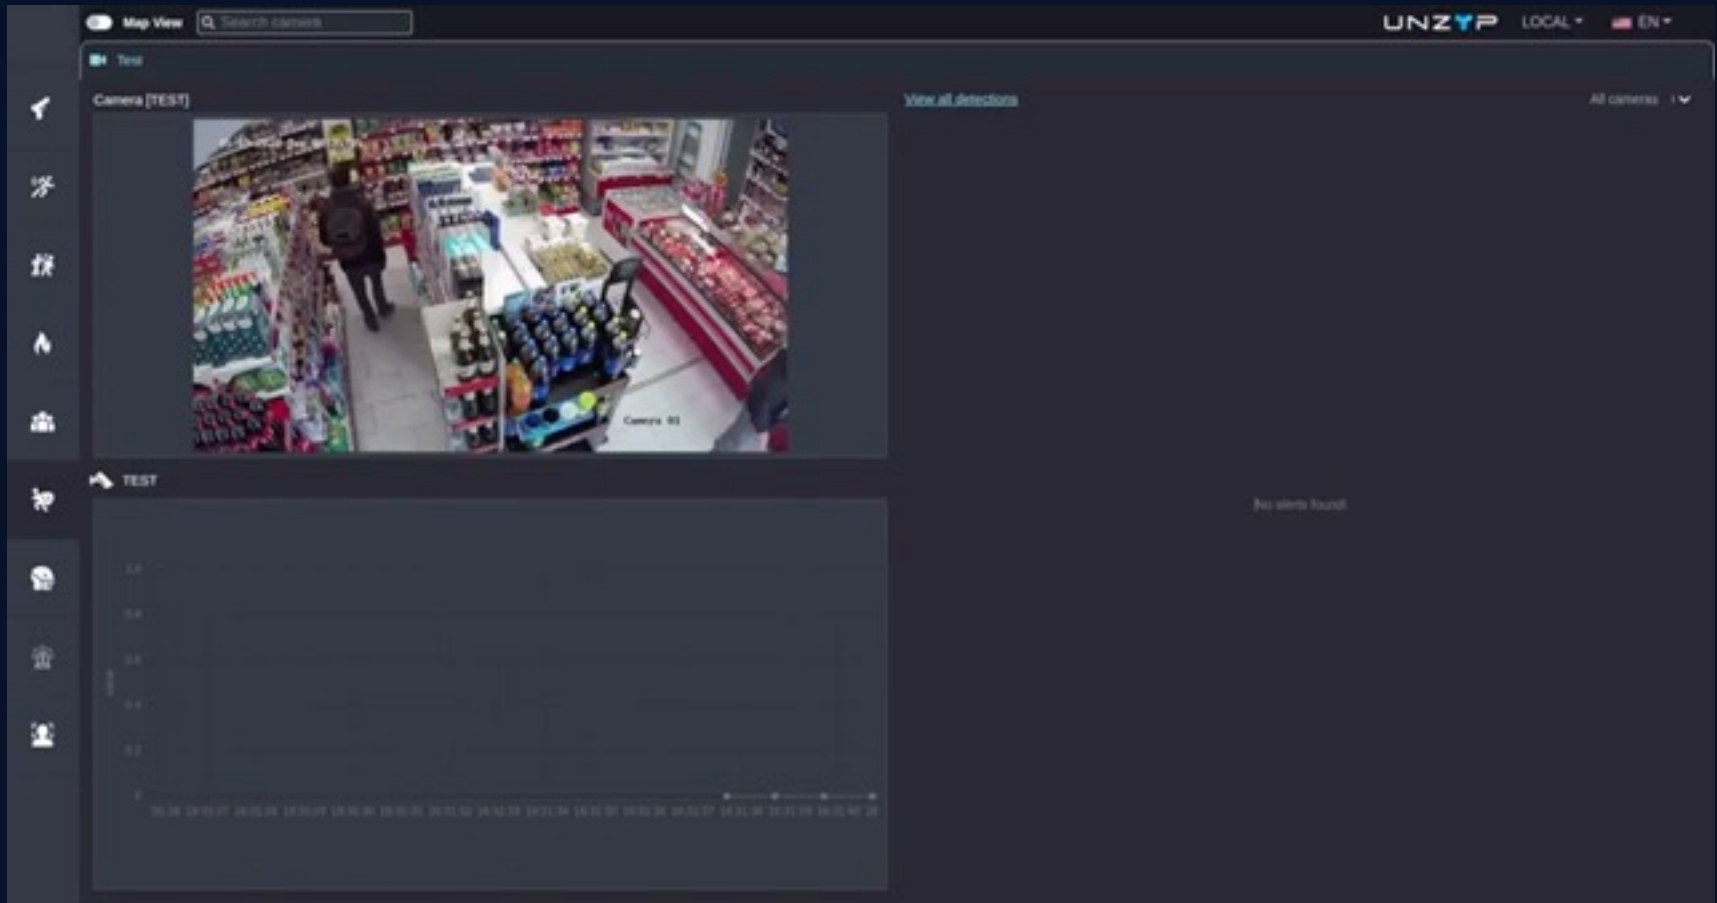

Server :

Nvidia GT 1030 2GB
RAM 8 GB
CPU i5
SSD 120 GB
VGA 6GB

Pengenalan Perilaku & Deteksi Anomali

Sistem pengenalan perilaku memungkinkan profesional keamanan mendeteksi dan mengidentifikasi berbagai peristiwa dan lingkungan anomali secara real-time.

Apa yang membuat Sistem Pengenalan Perilaku & Deteksi Anomali terdepan :

- Deteksi real-time dari perkelahian dan perilaku konsumen yang tidak wajar yang dapat mengakibatkan pengutulan
- Deteksi anomali lingkungan, seperti asap dan api
- Solusi terpusat yang mampu menangani beberapa aliran kamera secara bersamaan
- Ekspektasi perangkat keras, termasuk kamera dan server, kali lebih rendah dibandingkan dengan solusi serupa di pasar
- Algoritme pembelajaran mesin dan AI yang meningkatkan diri sendiri yang bekerja secara mandiri 24/7

Theft Detection - Video Deteksi Pencurian

Video Link : <https://youtu.be/iFoaUI7DB-s>

Theft Detection - Video Deteksi Pencurian

The screenshot displays the UNZYP security camera management interface. At the top, there is a 'Map View' toggle and a 'Search camera' input field. The main content area is titled 'Camera [TEST]' and shows a live video feed from 'CAM 4' in a supermarket aisle. A person is seen bending over the shelves. The timestamp '2018-02-27 14:53:12' is visible in the top right of the video frame. To the right of the video, there is a 'View all detections' link and 'All cameras' with a dropdown arrow. Below the video, there is a 'TEST' section with a graph showing 'value' on the y-axis (ranging from 0 to 1.0) and time on the x-axis (ranging from 16:43:54 to 16:44:07). The graph shows a single vertical spike reaching a value of 1.0 at approximately 16:43:58. To the right of the graph, the text 'No alerts found!' is displayed. The interface also includes a sidebar with various icons for navigation and settings.