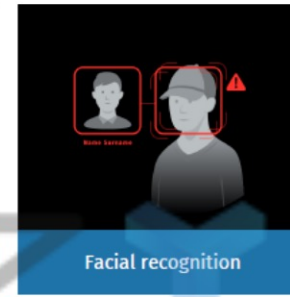

SMART CAMERA DETECTOR

Teknologi “zooming and tracking” yang dipatenkan yang digunakannya meningkatkan kemampuan penuh unit pengawasan sehingga menambah kemampuan perlindungan.

Memberdayakan keamanan dengan solusi AI generasi berikutnya. Dan dengan mempertimbangkan setiap produk baru, kami berusaha membuat keamanan lebih mudah diakses .